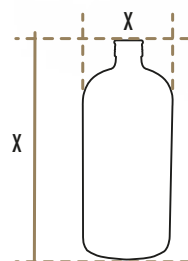

DIEGA
GINEBRA

CÓDIGOS DE PRODUCTO

CLAVE VR	Producto	EAN/UPC	DUNI4	Alc. Vol.
4703	GINEBRA DIEGA ROSA 12/950 ml	7501479702196	17501479701745	35%

ENVASE

950 ml	
ALTO:	21.6 cm
ANCHO:	9.06 cm
LARGO:	9.06 cm
PESO:	1.37 kg

CAJA

950 ml	
ALTO:	39 cm
ANCHO:	29.5 cm
LARGO:	23 cm
PESO:	17.1 kg
PZAS X CAJA:	12

TARIMA

950 ml	
ALTO:	118 cm
ANCHO:	98 cm
LARGO:	151 cm
PESO:	1,040 kg
CAJAS X CAMA:	10
CAMAS X TARIMA:	6
CAJAS X TARIMA:	60
ENVASES X TARIMA:	720