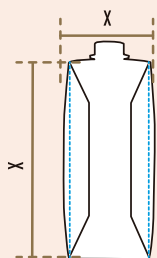

Una excelente opción para acompañar la cocina mexicana.

CÓDIGOS DE PRODUCTO

CLAVE VR	Producto	EAN/UPC	DUN14	Alc. Vol.
2098	VINO D-VINO TINTO 330ML /12	7501036100038	17501036100035	10%

ENVASE

330 ml	
ALTO:	14.05 cm
ANCHO:	4.85 cm
LARGO:	4.95 cm
PESO:	0.362 kg

CAJA

330 ml	
ALTO:	14.8 cm
ANCHO:	18.9 cm
LARGO:	24.3 cm
PESO:	4.44 kg
PZAS X CAJA:	12

TARIMA

330 ml	
ALTO:	115.8 cm
ANCHO:	100 cm
LARGO:	120 cm
PESO:	828.1 kg
CAJAS X CAMA:	25
CAMAS X TARIMA:	6
CAJAS X TARIMA:	150
ENVASES X TARIMA:	1,800