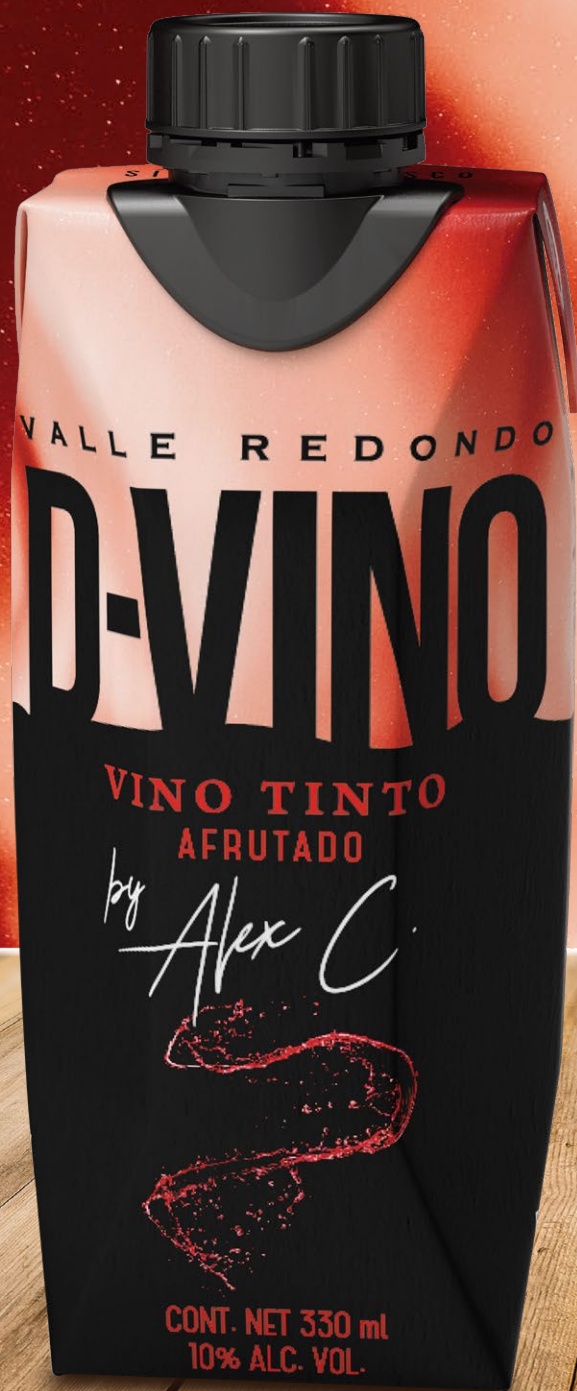

VALLE REDONDO

D-VINO

Vino Tinto elaborado con la selección de las mejores uvas de nuestros viñedos y el toque maestro de nuestro Enólogo quien le otorga un perfil frutal, ligero, fresco y fácil de tomar. De color rojo intenso y buen cuerpo.

Una excelente opción para acompañar la cocina mexicana.

CÓDIGOS DE PRODUCTO

CLAVE VR	Producto	EAN/UPC	DUN14	Alc. Vol.
2098	VINO D-VINO TINTO 330ML /12	7501036100038	17501036100035	10%

ENVASE

330 ml	
ALTO:	14.05 cm
ANCHO:	4.85 cm
LARGO:	4.95 cm
PESO:	0.362 kg