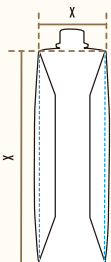

CLAVE VR	Producto	EAN/UPC	DUN14
6152	JUGO DE UVA 1L	729090061523	10729090061520

ENVASE

1 L	
ALTO:	24.3 cm
ANCHO:	7.0 cm
LARGO:	7.7 cm
PESO:	1.06 kg

CAJA

1 L	
ALTO:	24.9 cm
ANCHO:	24.8 cm
LARGO:	29.1 cm
PESO:	13.3 kg
PZAS X CAJA:	12

TARIMA

1 L	
ALTO:	139.5 cm
ANCHO:	100 cm
LARGO:	120 cm
PESO:	1,084 kg
CAJAS X CAMA:	16
CAMAS X TARIMA:	5
CAJAS X TARIMA:	80
ENVASES X TARIMA:	960