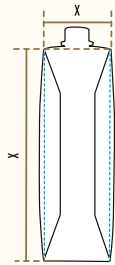

ENVASE

1 L	
ALTO:	24.3 cm
ANCHO:	7.0 cm
LARGO:	7.7 cm
PESO:	1.06 kg

CAJA

1 L	
ALTO:	24.9 cm
ANCHO:	24.8 cm
LARGO:	29.1 cm
PESO:	13.3 kg
PZAS X CAJA:	12

TARIMA

1 L	
ALTO:	139.5 cm
ANCHO:	100 cm
LARGO:	120 cm
PESO:	1,084 kg
CAJAS X CAMA:	16
CAMAS X TARIMA:	5
CAJAS X TARIMA:	80
ENVASES X TARIMA:	960