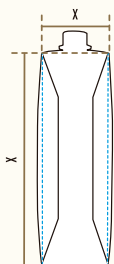

CLAVE VR	Producto	EAN/UPC	DUN14
7110	JUGO DE CIRUELA PASA 1L	729090071102	10729090071109

ENVASE

1 L	
ALTO:	24.3 cm
ANCHO:	7.0 cm
LARGO:	7.7 cm
PESO:	1.06 kg

CAJA

1 L	
ALTO:	24.9 cm
ANCHO:	24.8 cm
LARGO:	29.1 cm
PESO:	13.3 kg
PZAS X CAJA:	12

TARIMA

1 L	
ALTO:	139.5 cm
ANCHO:	100 cm
LARGO:	120 cm
PESO:	1,084 kg
CAJAS X CAMA:	16
CAMAS X TARIMA:	5
CAJAS X TARIMA:	80
ENVASES X TARIMA:	960