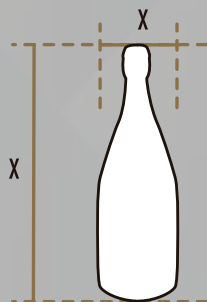

VINOS CU4TRO SOLES®

M É X I C O

Cu4tro Soles Espumoso es una marca de la Bodega **Cu4tro Soles** que busca seguir acercando el vino mexicano a los consumidores nacionales con una propuesta inspirada en democratizar el vino.

CÓDIGOS DE PRODUCTO

CLAVE VR	Producto	UPC	DUN14	Alc. Vol.
2079	TINTO AFRUTADO ESPUMOSO 1.70L	729090020797	10729090020794	9%

ENVASE

1.70 L	
ALTO:	35.2 cm
ANCHO:	11.5 cm
LARGO:	11.5 cm
PESO:	3.01 kg

CAJA

1.70 L	
ALTO:	35.5 cm
ANCHO:	25 cm
LARGO:	37.4 cm
PESO:	20 kg
PZAS X CAJA:	6

TARIMA

1.70 L	
ALTO:	157 cm
ANCHO:	100 cm
LARGO:	120 cm
PESO:	1,060 kg
CAJAS X CAMA:	13
CAMAS X TARIMA:	4
CAJAS X TARIMA:	52
ENVASES X TARIMA:	312

VINOS CU4TRO SOLES®

M É X I C O

Cu4tro Soles Espumoso es una marca de la Bodega **Cu4tro Soles** que busca seguir acercando el vino mexicano a los consumidores nacionales con una propuesta inspirada en democratizar el vino.