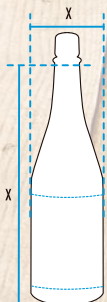

CÓDIGOS DE PRODUCTO

CLAVE VR	Producto	Código UPC	DUN14
4600	FRUTTÉ JUGO DE MANZANA 700ML	729090046001	10729090046008

ENVASE

700ml	
ALTO:	29.9 cm
ANCHO:	8.1 cm
LARGO:	8.1 cm
PESO:	1.31 kg

CAJA

700ml	
ALTO:	30.4 cm
ANCHO:	25.1 cm
LARGO:	16.6 cm
PESO:	8.0 kg
PZAS X CAJA:	6

TARIMA

700ml	
ALTO:	140 cm
ANCHO:	100 cm
LARGO:	120 cm
PESO:	980 kg
CAJAS X CAMA:	28
CAMAS X TARIMA:	5
CAJAS X TARIMA:	140
ENVASES X TARIMA:	840